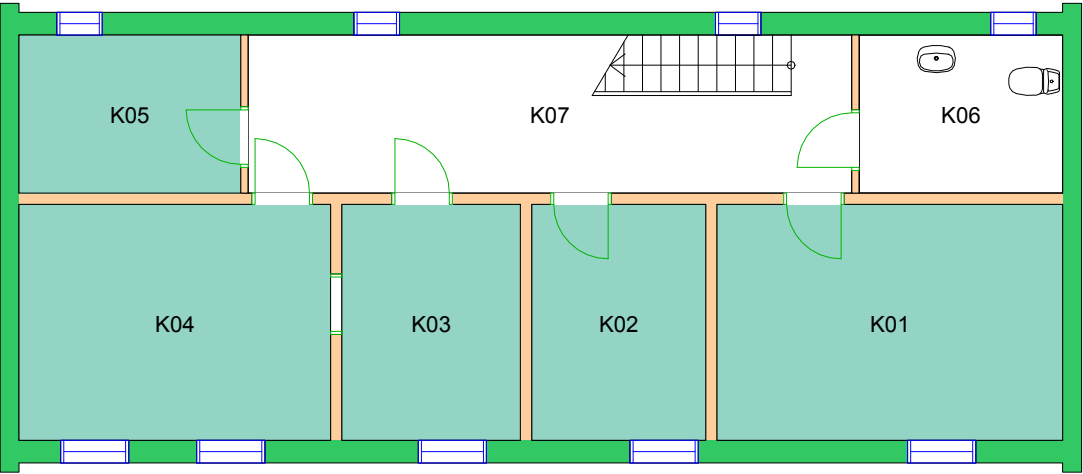

Brukerenhet

110000 Det teologiske fakultet

Forvaltningstegning
Ved ombygging el. må alle mål kontrolleres på stedet

Space Manager Pythagoras AB Lisensen tilhører Universitetet i Oslo

UiO : **Universitetet i Oslo**
 Blindern
 Domus Theologica
 Etasje: 03
 Mål: 1:450 (A4 format)
 Dato: 07.12.18

Forvaltningstegning
 Ved ombygging el. må alle mål kontrolleres på stedet

Forvaltningstegning
Ved ombygging el. må alle mål kontrolleres på stedet

Forvaltningstegning
Ved ombygging el. må alle mål kontrolleres på stedet