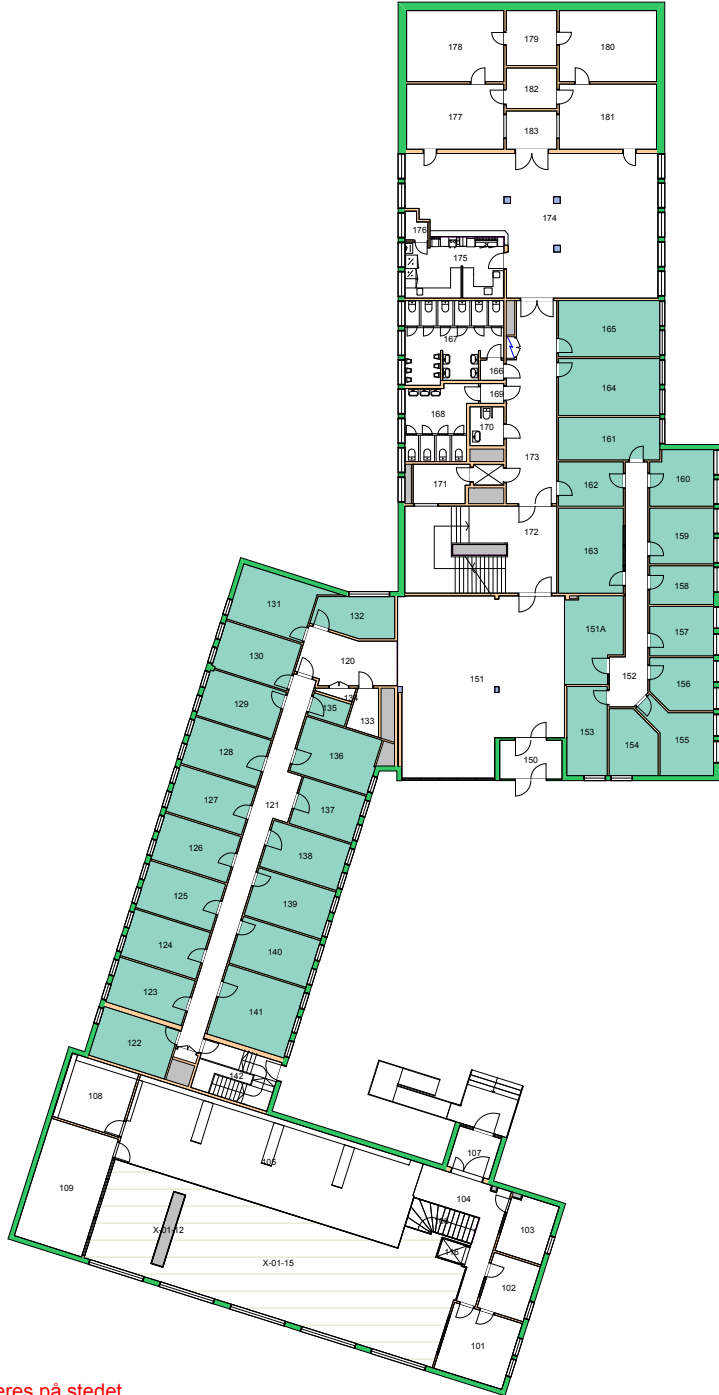

110000 Det teologiske fakultet

Forvaltningstegning
Ved ombygging el. må alle mål kontrolleres på stedet

UiO : **Universitetet i Oslo**
 Blindern
 BL29
 Domus Theologica
 Etasje: 01
 Mål: 1:450 (A4 format)
 Dato: 07.12.18

Brukerenhet

110000 Det teologiske fakultet

Forvaltningstegning
Ved ombygging el. må alle mål kontrolleres på stedet

Space Manager Pythagoras AB Lisensen tilhører Universitetet i Oslo

UiO : **Universitetet i Oslo**
 Blindern
 BL29
 Domus Theologica
 Etasje: 02
 Mål: 1:450 (A4 format)
 Dato: 07.12.18

Forvaltningstegning
 Ved ombygging el. må alle mål kontrolleres på stedet

Forvaltningstegning
Ved ombygging el. må alle mål kontrolleres på stedet

Forvaltningstegning
Ved ombygging el. må alle mål kontrolleres på stedet