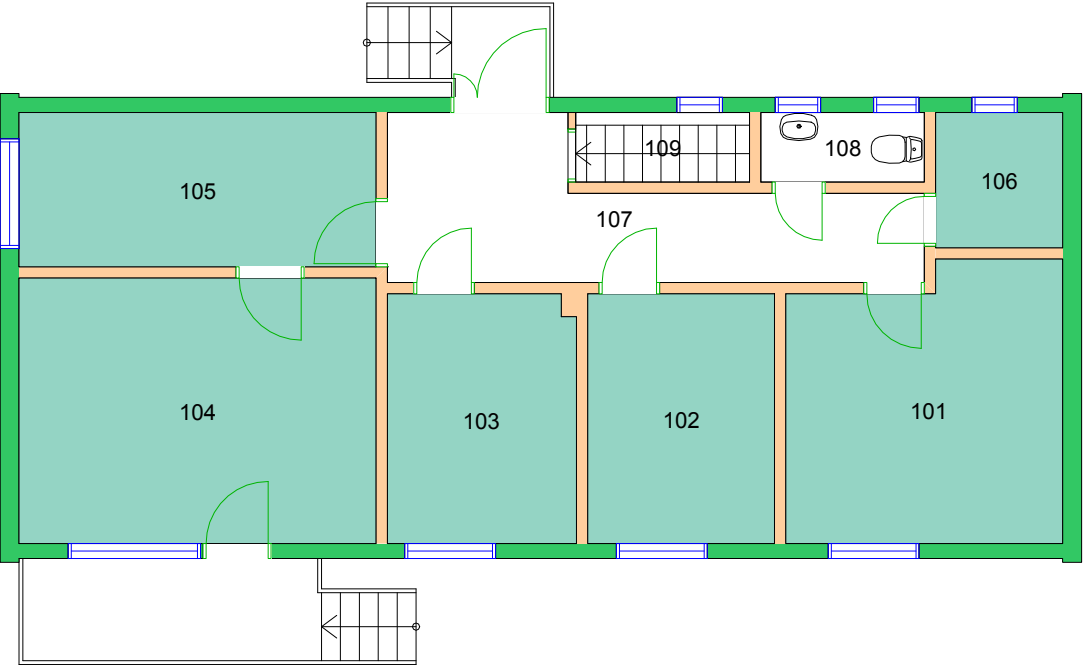

Forvaltningstegning
Ved ombygging el. må alle mål kontrolleres på stedet