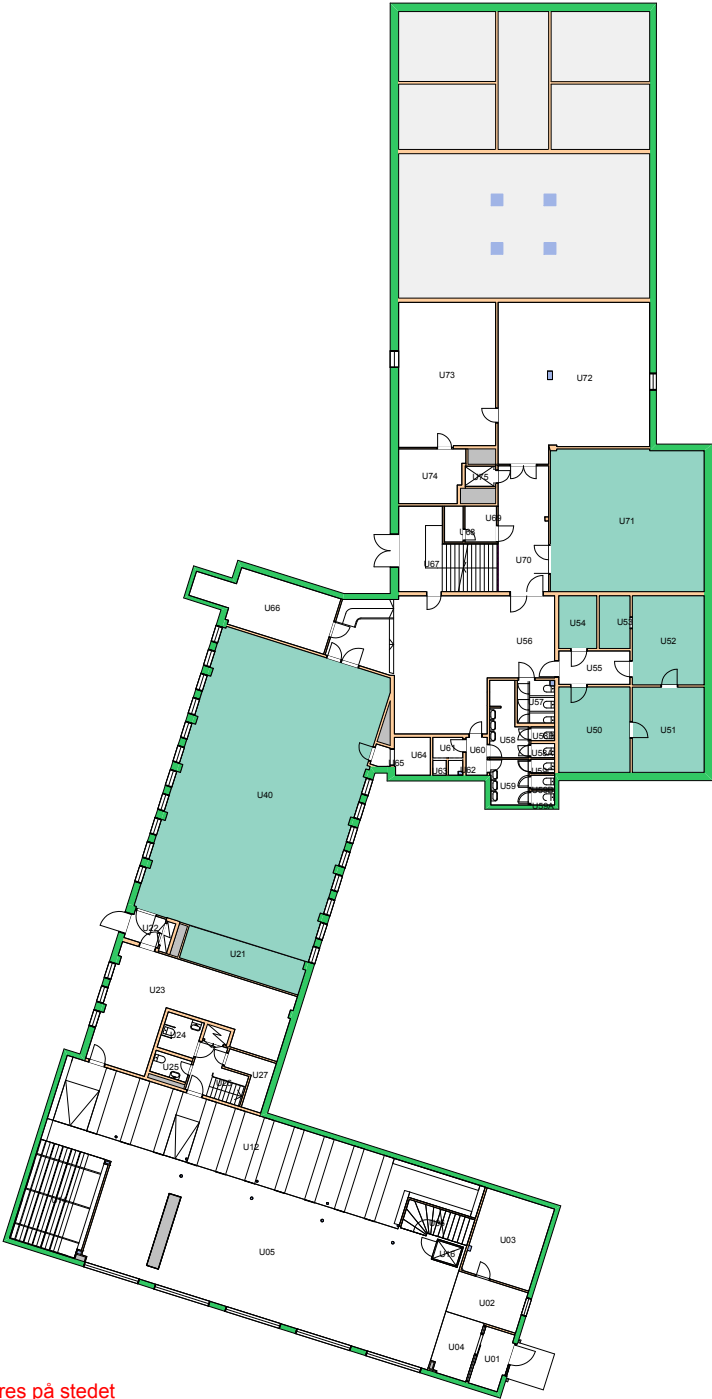

110000 Det teologiske fakultet

Forvaltningstegning
Ved ombygging el. må alle mål kontrolleres på stedet

UiO : **Universitetet i Oslo**
 Blindern
 BL29
 Domus Theologica
 Etasje: 01
 Mål: 1:450 (A4 format)
 Dato: 07.12.18

Brukerenhet

110000 Det teologiske fakultet

Forvaltningstegning
Ved ombygging el. må alle mål kontrolleres på stedet

Space Manager Pythagoras AB Lisensen tilhører Universitetet i Oslo

UiO : **Universitetet i Oslo**
 Blindern
 BL29
 Domus Theologica
 Etasje: 02
 Mål: 1:450 (A4 format)
 Dato: 07.12.18

Brukerenhet

110000 Det teologiske fakultet

Forvaltningstegning
Ved ombygging el. må alle mål kontrolleres på stedet

Space Manager Pythagoras AB Lisensen tilhører Universitetet i Oslo

UiO : **Universitetet i Oslo**
 Blindern
 Domus Theologica
 Etasje: 03
 Mål: 1:450 (A4 format)
 Dato: 07.12.18

Forvaltningstegning
 Ved ombygging el. må alle mål kontrolleres på stedet

Forvaltningstegning
Ved ombygging el. må alle mål kontrolleres på stedet

Forvaltningstegning
Ved ombygging el. må alle mål kontrolleres på stedet